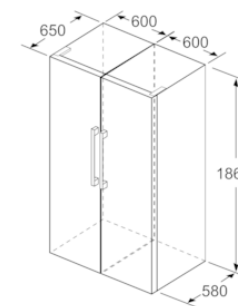

BOSCH

Serie | 4, Frysskåp, 186 x 60 cm, inox-look
GSN36VLFP

	a	b	c	d	e	f
KSW36, GSD36	187					
KSV36, KSF36, GSN36, GSV36	186					
KSV33, GSN33, GSV33	176	60	65	58	60	119.5
KSV29, GSN29, GSV29	161					
GSV24	146					
GSN51	161					
GSN54	176	70	78	70	70	142
GSN58	191					

- a Höjd
- b Bredd
- c Djup med stängd lucka utan handtag och distans
- d Stomdjup utan distans
- e Bredd med öppen lucka utan handtag
- f Djup med öppen lucka utan handtag och distans

Mått i cm