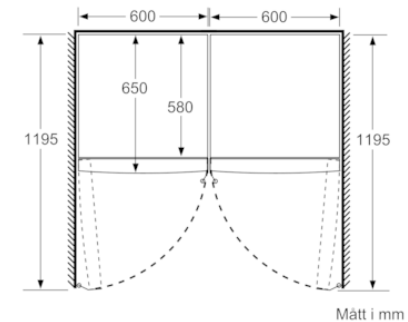

MÅTT

- Mått: H 186 x B 60 x D 65 cm

Teknisk information

- Dörrhängning höger, omhängbar
- Ställbara fötter framtill, hjul baktill
- Dörröppningsvinkel 90°, inget avstånd till vägg krävs

Medföljande tillbehör

BOSCH

Serie | 4, Frysskåp, 186 x 60 cm, inox-look
GSN36VLFP

	a	b	c	d	e	f
KSW36, GSD36	187					
KSV36, KSF36, GSN36, GSV36	186					
KSV33, GSN33, GSV33	176	60	65	58	60	119.5
KSV29, GSN29, GSV29	161					
GSV24	146					
GSN51	161					
GSN54	176	70	78	70	70	142
GSN58	191					

- a Höjd
- b Bredd
- c Djup med stängd lucka utan handtag och distans
- d Stomdjup utan distans
- e Bredd med öppen lucka utan handtag
- f Djup med öppen lucka utan handtag och distans

Mått i cm