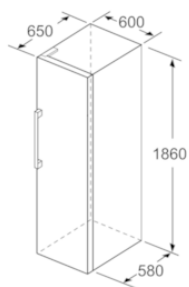

MÅTT

- Mått: H 186 x B 60 x D 65 cm

Teknisk information

- Dörrhängning höger, omhängbar
- Ställbara fötter framtill, hjul baktill
- Dörröppningsvinkel 90°, inget avstånd till vägg krävs

Medföljande tillbehör

2 x Kylklamp, 1 x Istärningsfack

Extra tillbehör

- KSZ39AL00

Färgalternativ

Tekniska data

Egenskaper

Produktkategori : Stående frysskåp
 Konstruktion : Fristående
 Automatisk avfrostning : Full
 Klimatklass : SN-T
 Dekorpanel för dörren : Går ej att montera
 Bredd (mm) : 600
 Djup (mm) : 650
 Emballagemått (H x B x D) (mm) : 1925 x 765 x 660
 Varningssignal vid funktionsfel : Ljus + ljud
 Antal frysbackar/-korgar : 4
 Frysbacksluckor : 0
 Låsbar dörr : Saknas
 Frystermometer : Digital
 Belysning : Saknas
 Anslutningskabelns längd (cm) : 230
 Gångjärn : Höger omhängbar
 Nettovikt (kg) : 67,344
 Bruttovikt (kg) : 74,4
 Multi-Flow Air Tower : Ja
 Antal kompressorer : 1
 Antalet separata kylsystem : 1
 Energisparfunktion : Saknas
 Snabbinfrysning : Ja
 Number of Door Bins - Freezer : 0
 Door bin adjustability - Freezer : Saknas
 Tilt-out door bins in freezer : Saknas
 Antal hyllor - frysdel : 0
 Door bin adjustability - Freezer : Saknas
 Shelf Material - Freezer : Safety glass
 Omhängbar dörr : Ja
 Säkring (A) : 10
 Frekvens (Hz) : 50
 Säkerhetsmärkning : CE, Ukraine, VDE
 Färg : inox-look
 Dekorpanel för dörren : Går ej att montera
 Installationstyp : N/A
 Buller (dB re 1 pW) : 39
 Energy Star Qualified : Saknas
 Säkerhetsmärkning : CE, Ukraine, VDE
 Elkontakt : jordad stickkontakt
 Dimensions of the packed product (in) : 75.78 x 25.98 x 30.11
 Nettovikt (lbs) : 148,000
 Bruttovikt (lbs) : 164,000

BOSCH

Serie | 4, Frysskåp, 186 x 60 cm, inox-look
GSN36VLFP

	a	b	c	d	e	f
KSW36, GSD36	187					
KSV36, KSF36, GSN36, GSV36	186					
KSV33, GSN33, GSV33	176	60	65	58	60	119.5
KSV29, GSN29, GSV29	161					
GSV24	146					
GSN51	161					
GSN54	176	70	78	70	70	142
GSN58	191					