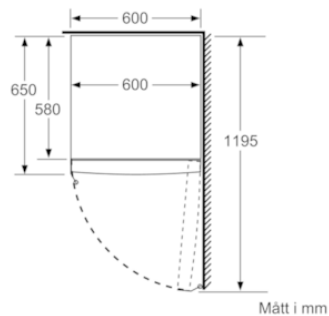

MÅTT

- Mått: H 186 x B 60 x D 65 cm

Teknisk information

- Dörrhängning höger, omhängbar
- Ställbara fötter framtill, hjul baktill
- Dörröppningsvinkel 90°, inget avstånd till vägg krävs

Medföljande tillbehör

BOSCH

Serie | 4, Frysskåp, 186 x 60 cm, inox-look
GSN36VLFP

	a	b	c	d	e	f
KSW36, GSD36	187					
KSV36, KSF36, GSN36, GSV36	186					
KSV33, GSN33, GSV33	176	60	65	58	60	119.5
KSV29, GSN29, GSV29	161					
GSV24	146					
GSN51	161					
GSN54	176	70	78	70	70	142
GSN58	191					

- a Höjd
- b Bredd
- c Djup med stängd lucka utan handtag och distans
- d Stomdjup utan distans
- e Bredd med öppen lucka utan handtag
- f Djup med öppen lucka utan handtag och distans

Mått i cm